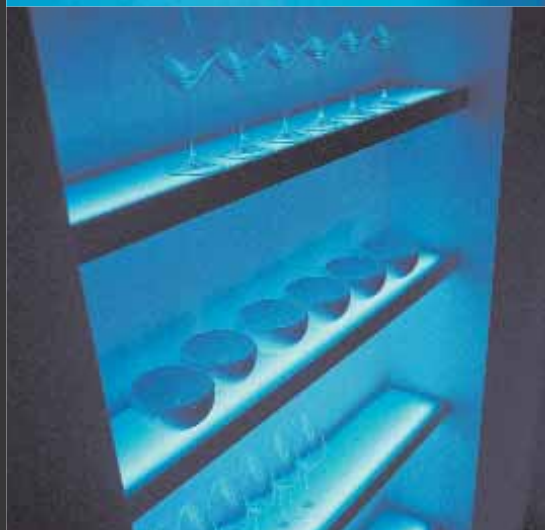

Altachiara

laccato - lacquered

Particolari luminosi
per arredare con una
brillante soluzione
espositiva.

Bright details for furnishing
with a brilliant display
solution.

Da personalizzare
anche nella scelta delle
maniglie: da abbinare
ai colori laccati o per
illuminare l'importanza
del legno.

To personalise even in
the choice of handles:
to match with lacquered
colours or brighten the
importance of the wood.

laccato grigio traffico e bianco

Di classe superiore:
il made in Italy non
lascia nulla al caso.
E si riconosce a prima
vista.

A superior class:
the made in Italy leaves
nothing to chance.
And is recognised at
first sight.

laccato crema + vetro argento

Il prestigio nell'essenzialità. Volumi puri, superfici preziose, eleganza minimale.

Ante vetro. Glass doors.

Vetro satinato - Frosted glass

Arancio - Orange Marrone - Brown

Bianco - White Argento - Silver

Colori RAL - RAL finishes
210 opzioni lucide ed opache
210 finishes in high gloss and matt